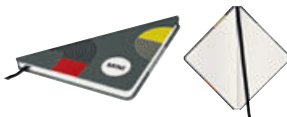

CALEPIN TRIANGULAIRE MINI
GRAPHIC

Couverture : carton « soft touch »
Papier : papier de pierre
Sage avec imprimé multicolore
80 24 5A51703
23,5 x 12 x 1,5 cm