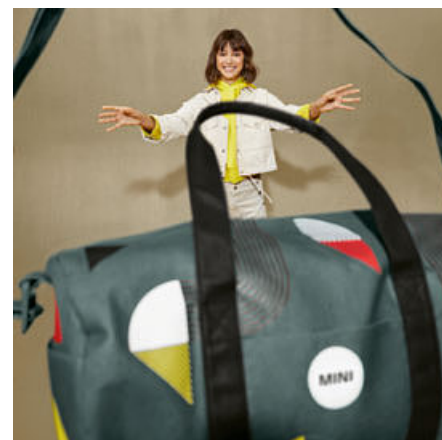

100 % polyester (PET recyclé)
Sage avec imprimé multicolore
80 23 5A51699
Plié : 27 × 6 cm
Poignée : 5 × 4 cm
Diamètre : 98 cm

100 % polyester (PET recyclé)
Sage avec imprimé multicolore
80 23 5A51698
Longueur : 82,2 cm
Poignée : 13,5 × 3,3 cm
Diamètre : 99,5 cm

Matière : 100 % coton (ciré)
Chili Red 80 21 5A0A662
Noir 80 21 5A0A663
8,5 × 8,5 × 0,4 cm

Wing Logo : gaufré
Coque : 100 % polycarbonate
Doublure : 100 % polyester
Sage 80 22 5A51690
Noir 80 22 5A0A669
55 × 35,5 × 22 cm
Volume 38 l

Wing Logo : gaufré
Coque : 100 % polycarbonate
Doublure : 100 % polyester
Sage 80 22 5A51691
Noir 80 22 5A0A671
71 × 48,5 × 27,5 cm
Volume 76 l

Wing Logo : gaufré
Coque : 100 % polycarbonate
Doublure : 100 % polyester
Chili Red
80 22 5A0A672
48 × 35 × 21 cm
Volume 36 l