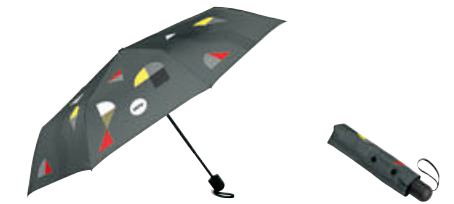

PARAPLUIE PLIANT MINI GRAPHIC