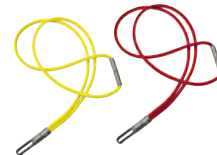

LANIÈRE MINI TUBE

Lanière : 100% polyester
Mousqueton : alliage de zinc
Energetic Yellow, Chili Red
80 27 5A0A677-78
48 x 0,6 x 0,6 cm